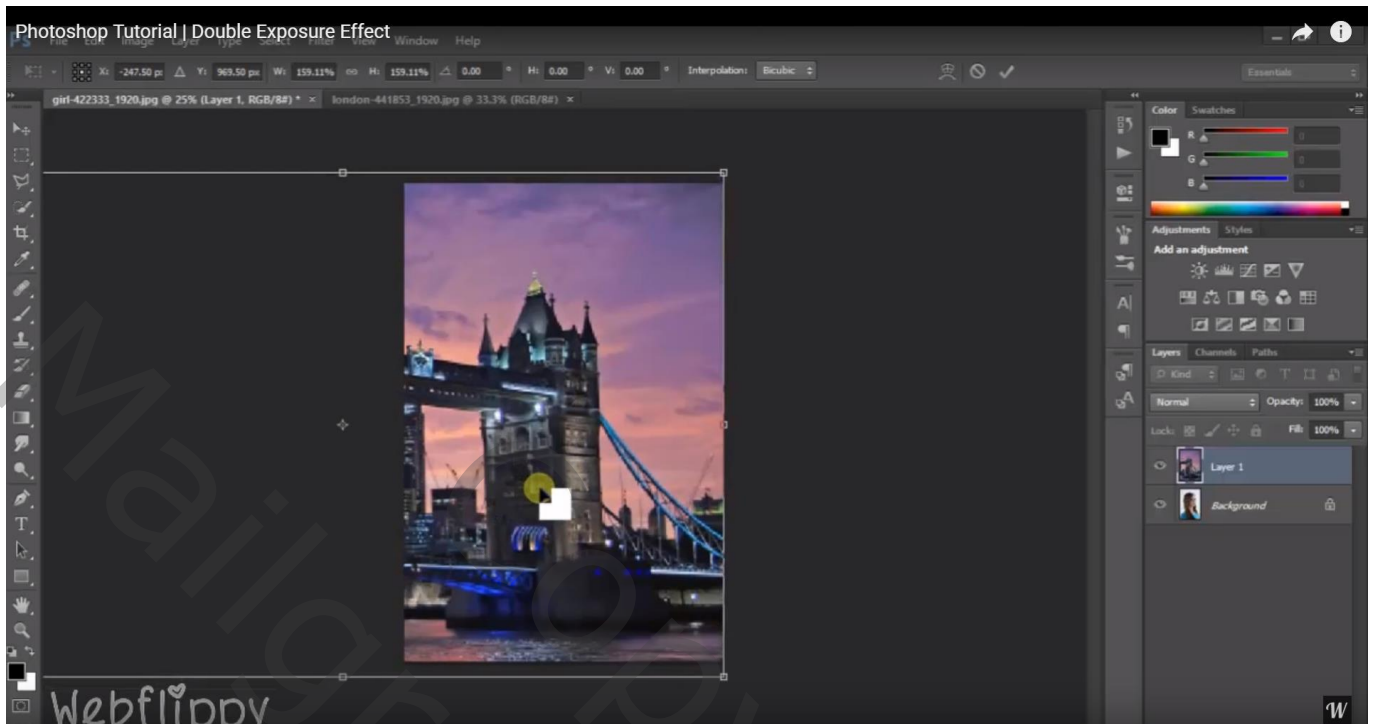

## **Dubbel effect** – Tower Bridge – Video les

Selectie maken van het meisje;  
Bewerken → Voorinstelling Penseel definiëren ; deselecteren

Brug boven het meisje slepen

Boven de “brug” een Aanpassingslaag ‘zwart wit’; standaardinstellingen

Voeg aan laag “brug” een zwart laagmasker toe  
Aanpassingslaag ‘Volle kleur’, kleur = # DDDDDD ; laag onder laag “brug”

Laagmasker aanklikken van laag “brug”; voorgrondkleur op wit; kies het gedefinieerde penseel  
Klik midden het document