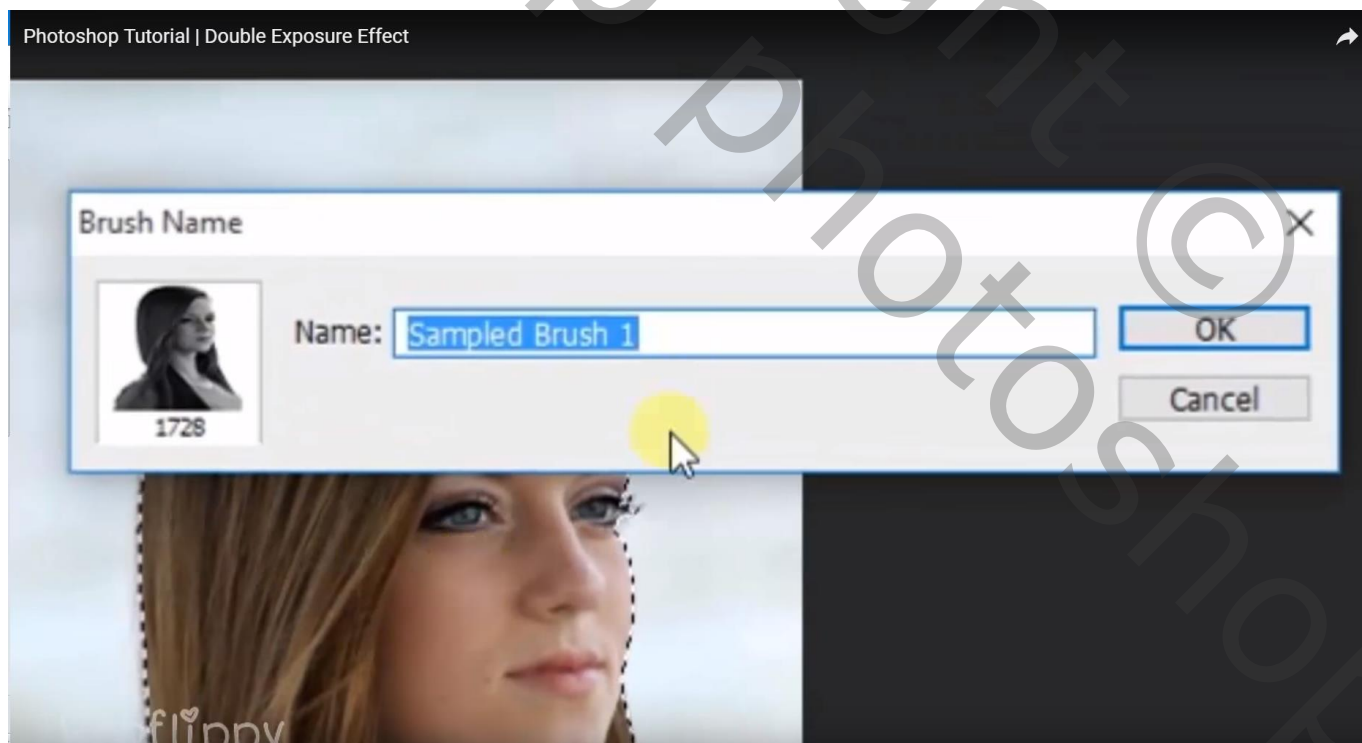

## **Dubbel effect** – Tower Bridge – Video les

Selectie maken van het meisje;  
Bewerken → Voorinstelling Penseel definiëren ; deselecteren

Brug boven het meisje slepen

Boven de “brug” een Aanpassingslaag ‘zwart wit’; standaardinstellingen

Voeg aan laag “brug” een zwart laagmasker toe  
Aanpassingslaag ‘Volle kleur’, kleur = # DDDDDD ; laag onder laag “brug”

Laagmasker aanklikken van laag “brug”; voorgrondkleur op wit; kies het gedefinieerde penseel  
Klik midden het document